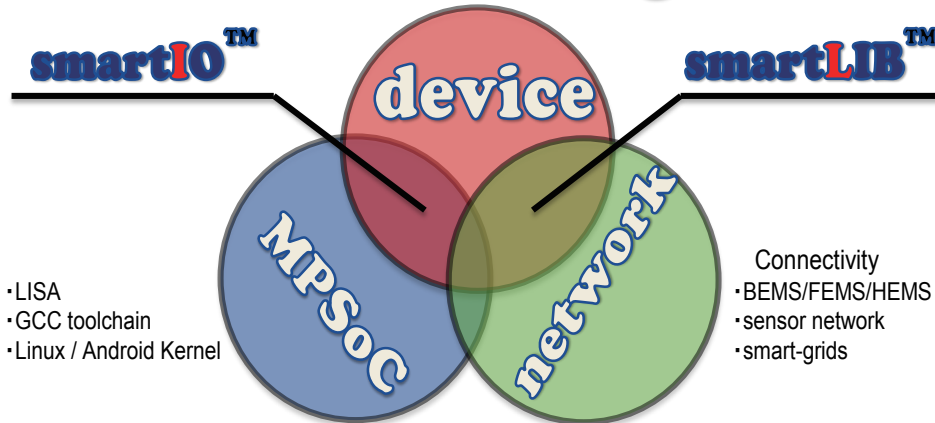

画像処理ASIP + uCLinux搭載 ASIP 開発ソリューション

A SIP : Application Specific Processor

smartDesign

ACUTElogic