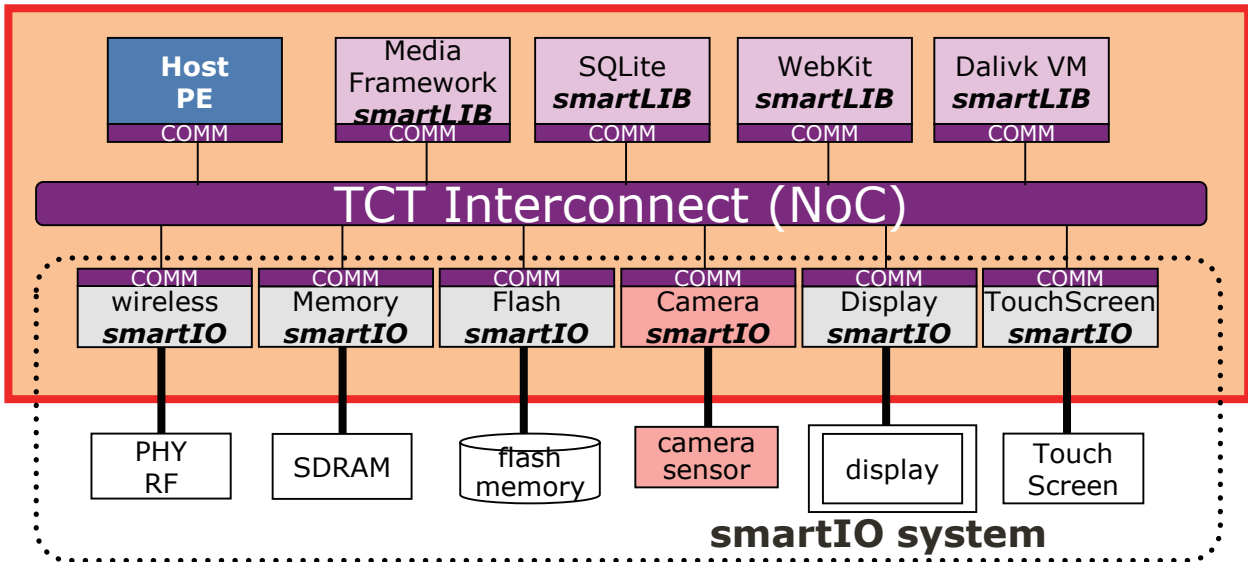

画像処理ASIP + uCLinux搭載 ASIP 開発ソリューション

A SIP : Application Specific Processor

smartDesign

ACUTElogic